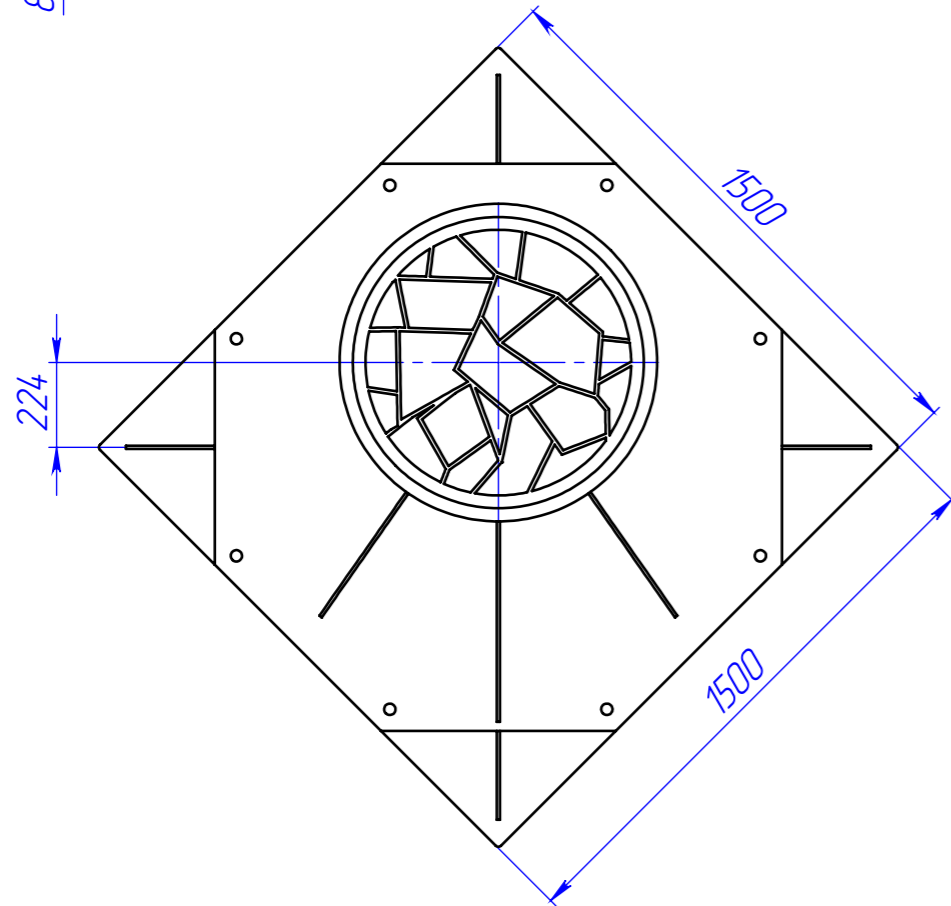

Корсу 3 ГЧ

Перв. примен.
Корсу 3 ГЧ

Справ. №

Размеры для справок

					Корсу 3 ГЧ		
					Кессон Габаритный чертеж		
Изм.	Лист	№ докум.	Подп.	Дата	Лит.	Масса	Масштаб
				25.08.2020			1:20
Разраб.					Лист	Листов 1	
Пров.							
Т.контр.							
Н.контр.							
Утв.							