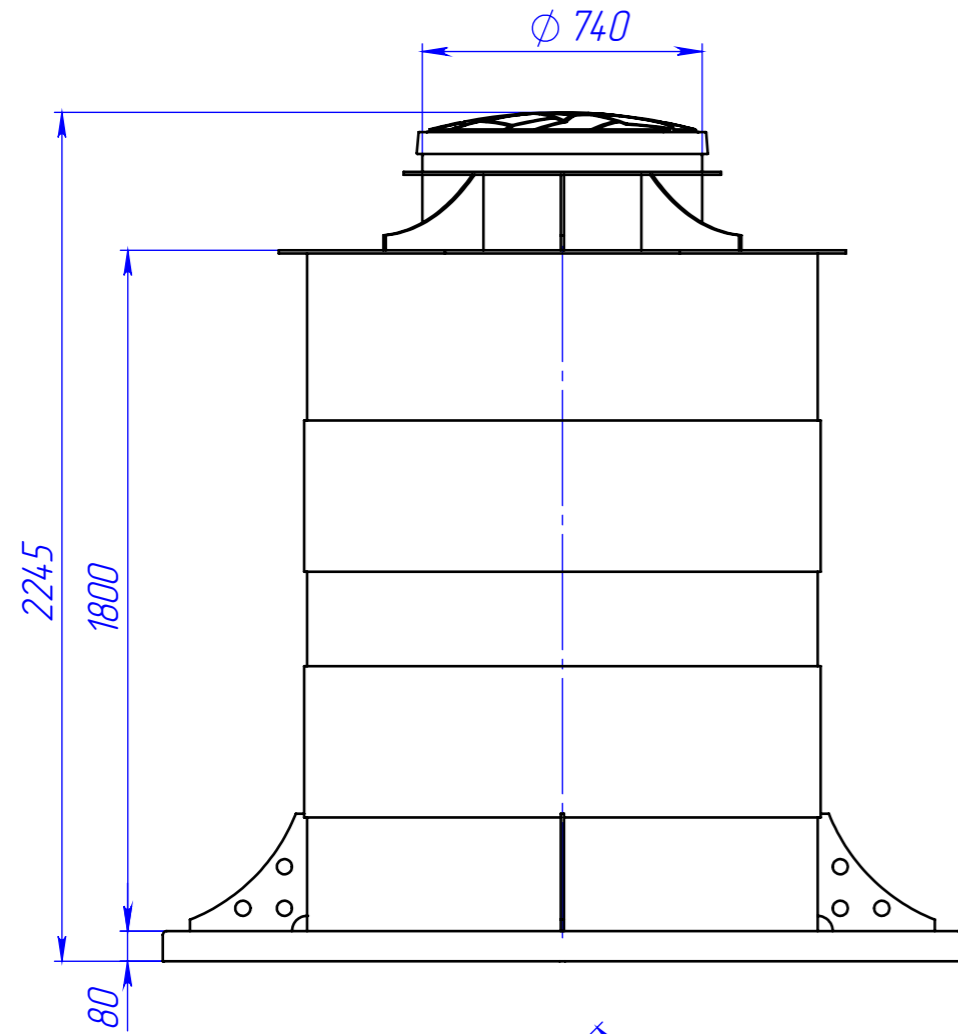

Корсу 3 ГЧ

Перв. примен.
Корсу 3 ГЧ

Справ. №

Размеры для справок

					Корсу 3 ГЧ		
					Кессон Габаритный чертеж		
Изм.	Лист	№ докум.	Подп.	Дата	Лит.	Масса	Масштаб
				25.08.2020			1:20
Разраб.					Лист	Листов 1	
Пров.							
Т.контр.							
Н.контр.							
Утв.							