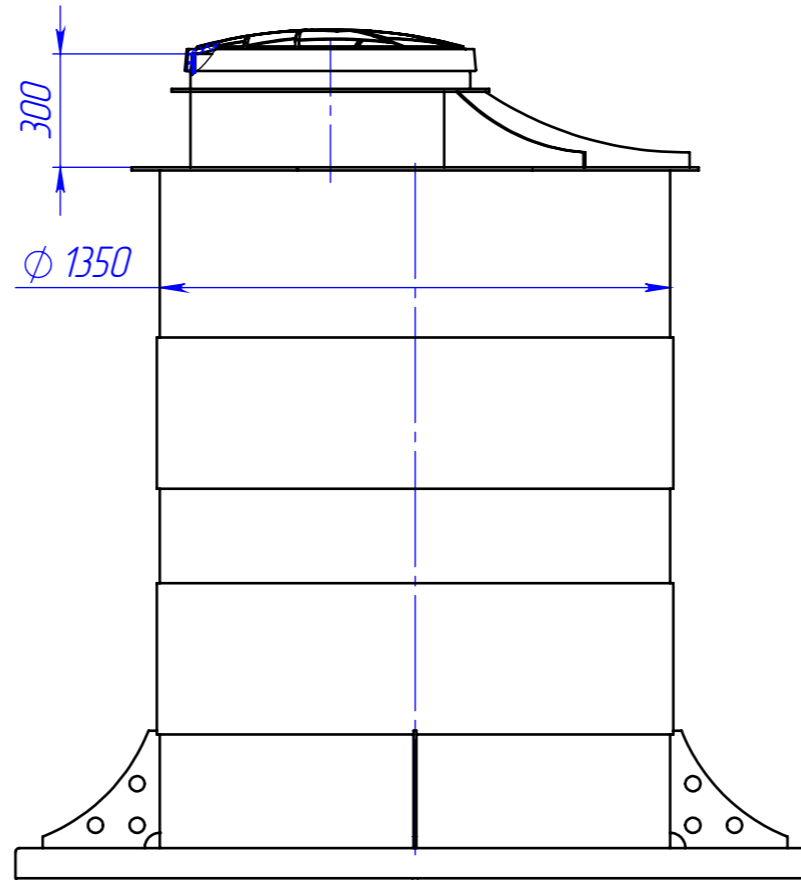

Корсу 3 ГЧ

Перв. примен.
Корсу 3 ГЧ

Справ. №

Размеры для справок

					Корсу 3 ГЧ		
					Кессон Габаритный чертеж		
Изм.	Лист	№ докум.	Подп.	Дата	Лит.	Масса	Масштаб
				25.08.2020			1:20
Разраб.					Лист	Листов 1	
Пров.							
Т.контр.							
Н.контр.							
Утв.							