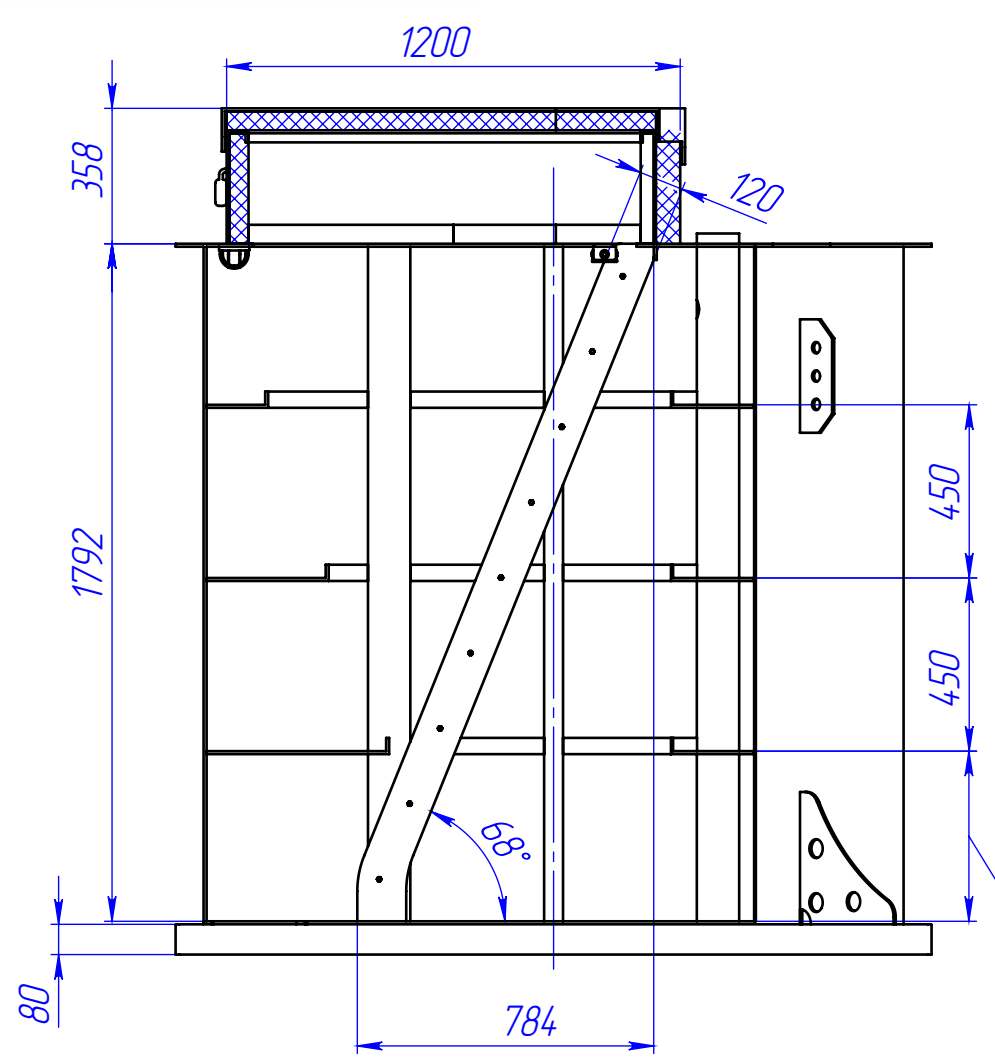

Kellari 5 ГЧ

Перв. примен. Келлари 5 ГЧ
 Справ. №
 Подп. и дата
 Инв. № дубл.
 Инв. № инв. №
 Подп. и дата
 Инв. № подл.

Размеры для справок.

					Kellari 5 ГЧ		
					Погреб с 2-мя винными полками Габаритный чертеж		
Изм.	Лист	№ докум.	Подп.	Дата	Лит.	Масса	Масштаб
				01.11.2021			1:20
Разраб.					Лист	Листов 1	
Пров.					Kolo Vesi		
Т.контр.					Формат А3		
Н.контр.					Копировал		
Утв.					Копировал		