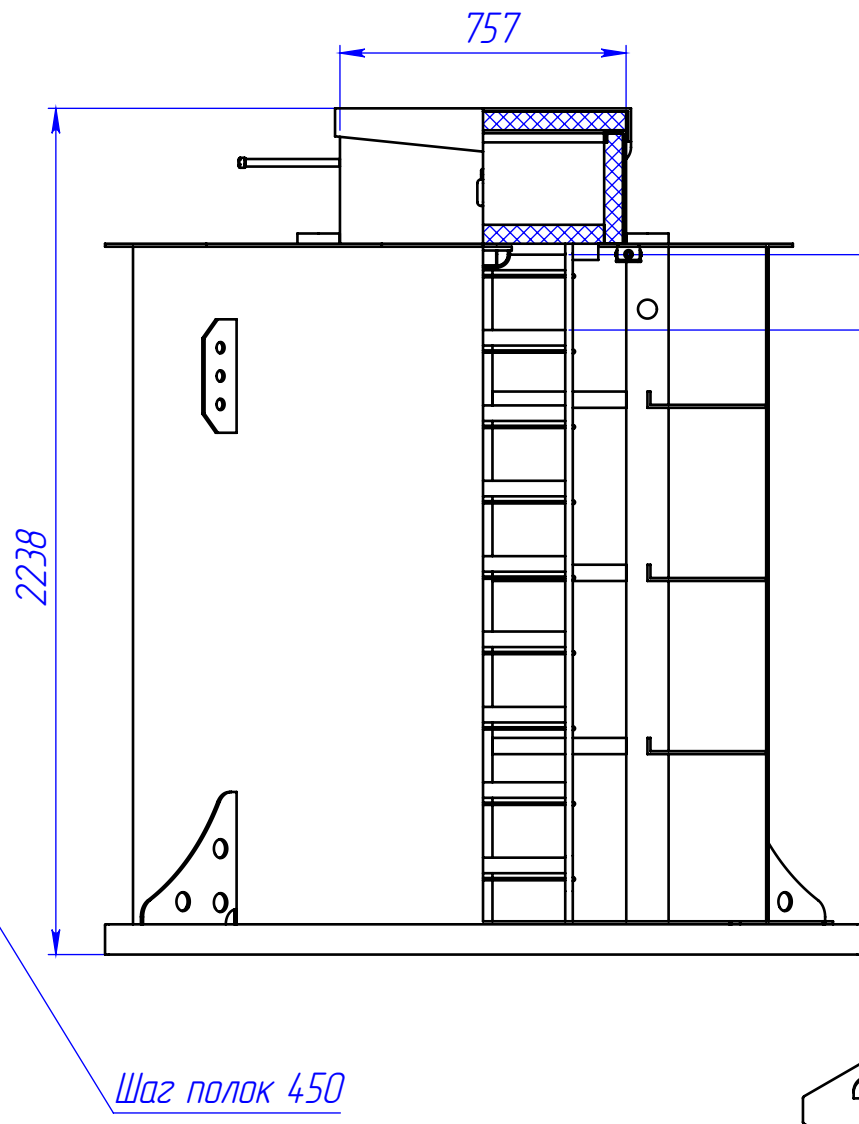

Kellari 5 ГЧ

Перв. примен. Келлари 5 ГЧ
 Справ. №
 Подп. и дата
 Инв. № дубл.
 Инв. № инв. №
 Подп. и дата
 Инв. № подл.

Размеры для справок.

					Kellari 5 ГЧ		
					Погреб с 2-мя винными полками Габаритный чертеж		
Изм.	Лист	№ докум.	Подп.	Дата	Лит.	Масса	Масштаб
				01.11.2021			1:20
Разраб.					Лист	Листов 1	
Пров.					Kolo Vesi		
Т.контр.					Формат А3		
Н.контр.					Копировал		
Утв.					Копировал		