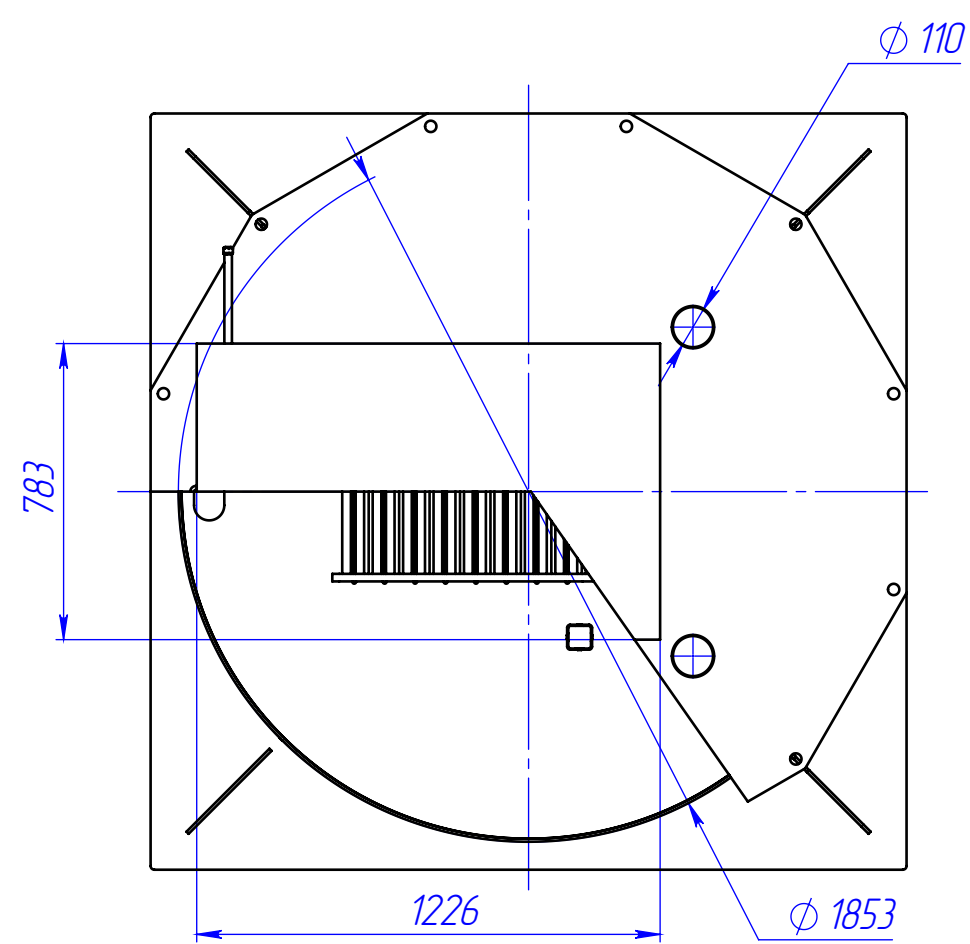

Kellari 5 ГЧ

Перв. примен. Келлари 5 ГЧ
 Справ. №
 Подп. и дата
 Инв. № дубл.
 Инв. № инв. №
 Подп. и дата
 Инв. № подл.

Размеры для справок.

					Kellari 5 ГЧ		
					Погреб с 2-мя винными полками Габаритный чертеж		
Изм.	Лист	№ докум.	Подп.	Дата	Лит.	Масса	Масштаб
				01.11.2021			1:20
Разраб.					Лист	Листов 1	
Пров.					Kolo Vesi		
Т.контр.					Формат А3		
Н.контр.					Копировал		
Утв.					Копировал		