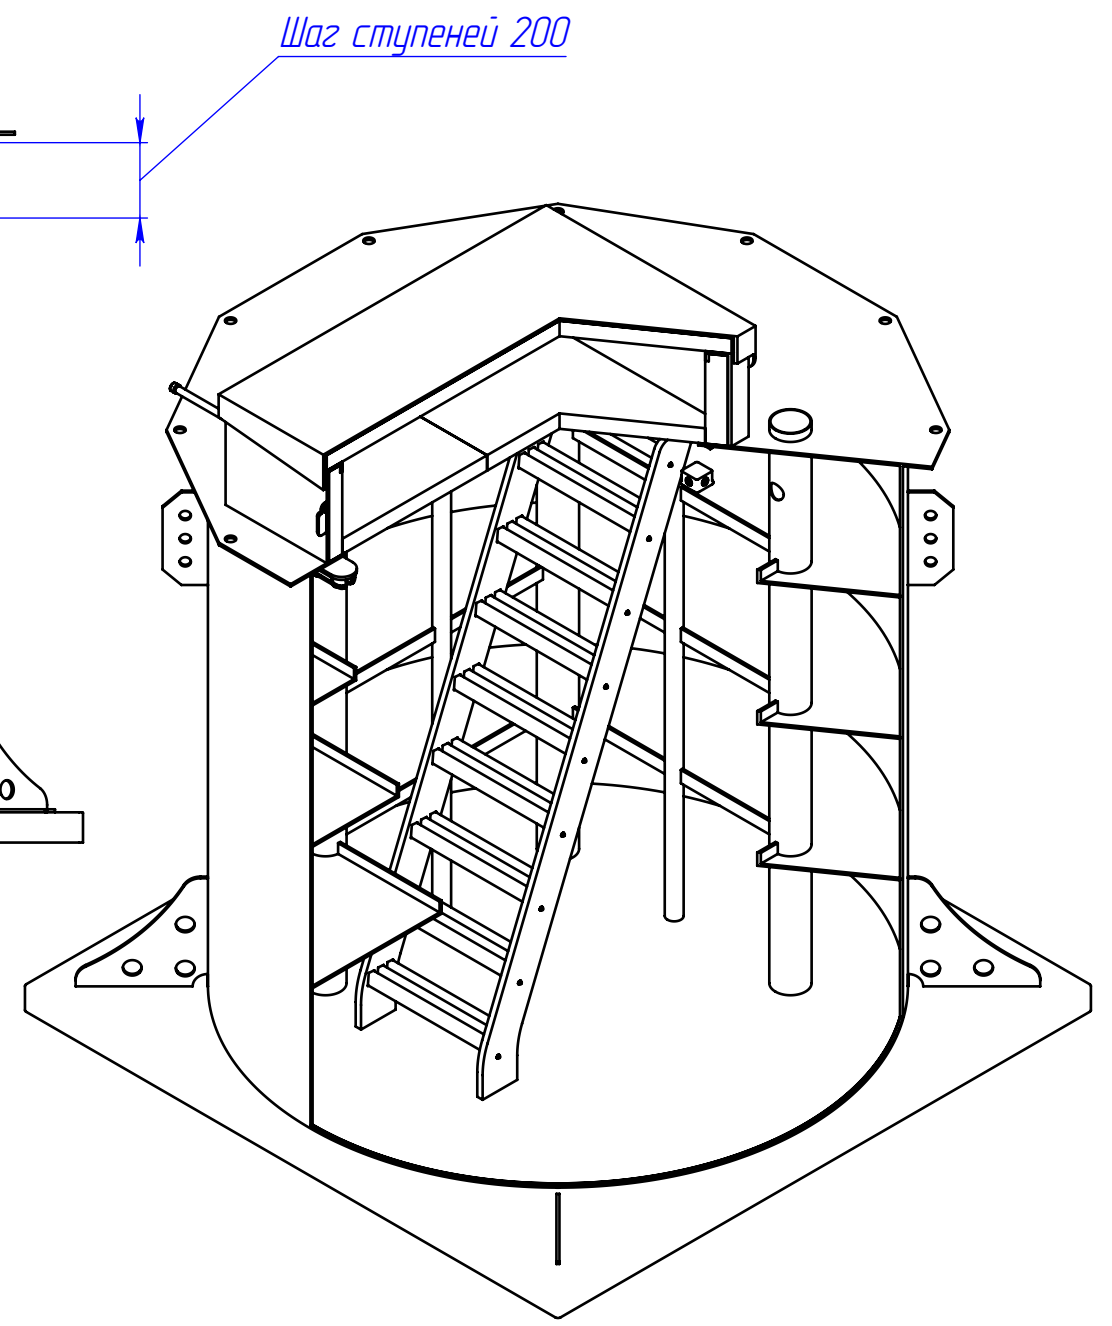

Kellari 5 ГЧ

Перв. примен. Келлари 5 ГЧ
 Справ. №
 Подп. и дата
 Инв. № дубл.
 Инв. № инв. №
 Подп. и дата
 Инв. № подл.

Размеры для справок.

					Kellari 5 ГЧ		
					Погреб с 2-мя винными полками Габаритный чертеж		
Изм.	Лист	№ докум.	Подп.	Дата	Лит.	Масса	Масштаб
				01.11.2021			1:20
Разраб.					Лист	Листов 1	
Пров.					Kolo Vesi		
Т.контр.					Формат А3		
Н.контр.					Копировал		
Утв.					Копировал		