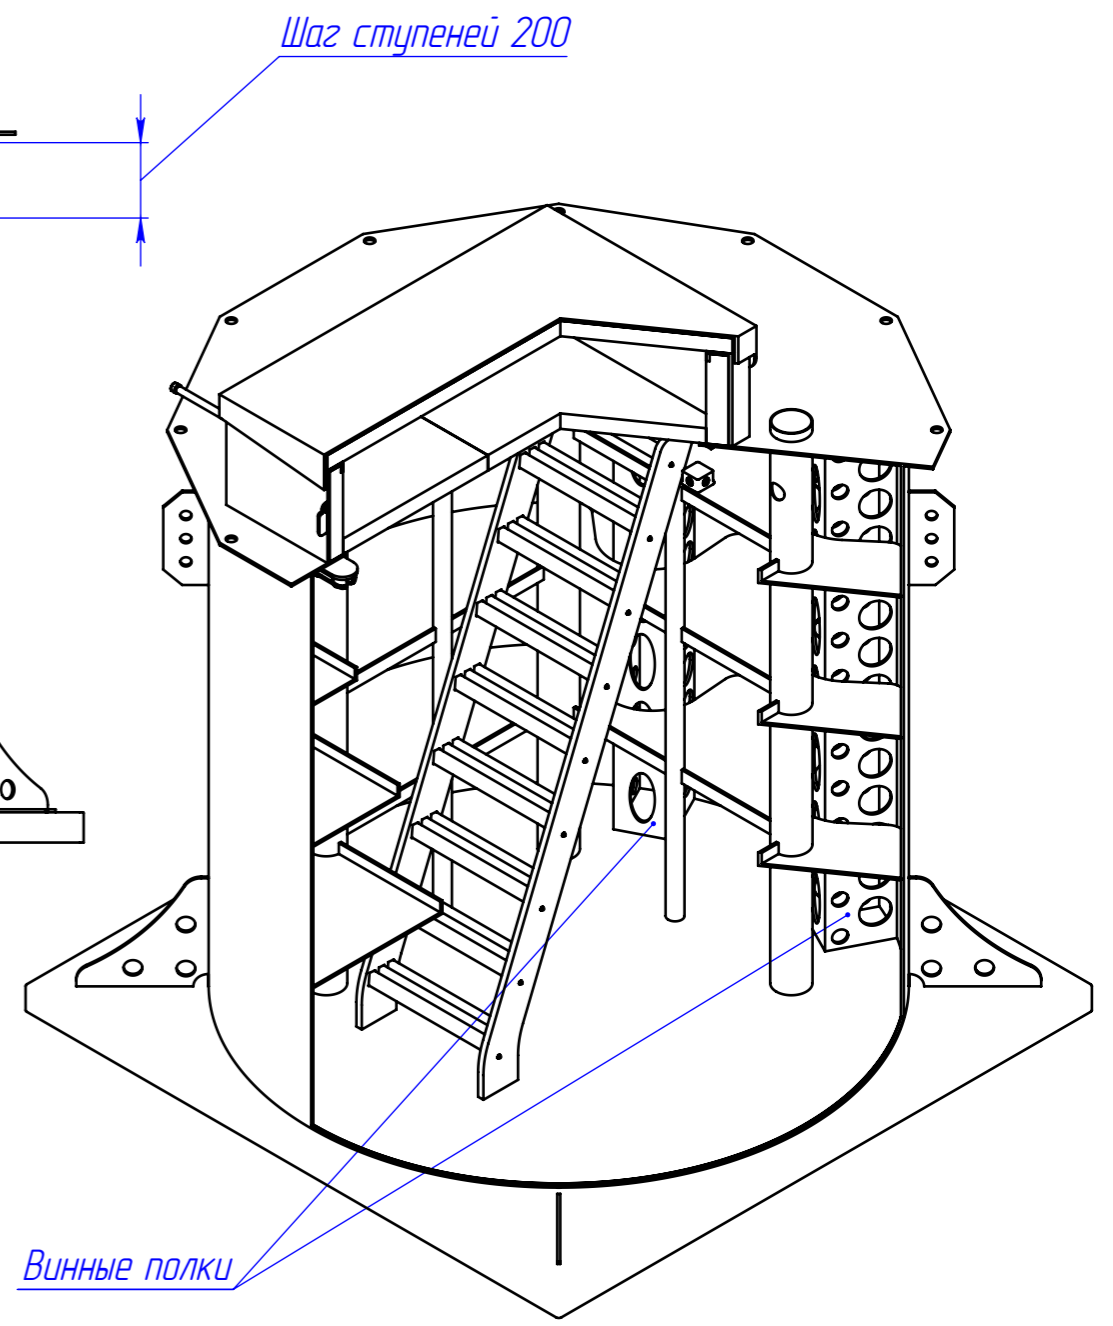

Kellari 5 ГЧ

Перв. примен.
Kellari 5 с винными полками ГЧ

Справ. №

Подп. и дата

Инв. № дубл.

Взам. инв. №

Подп. и дата

Инв. № подл.

Размеры для справок.

					Kellari 5 ГЧ		
					Погреб с 2-мя винными полками Габаритный чертеж		
Изм.	Лист	№ докум.	Подп.	Дата	Лит.	Масса	Масштаб
				01.11.2021			1:20
Разраб.					Лист	Листов 1	
Пров.					Kolo Vesi		
Т.контр.					Формат А3		
Н.контр.							
Утв.							