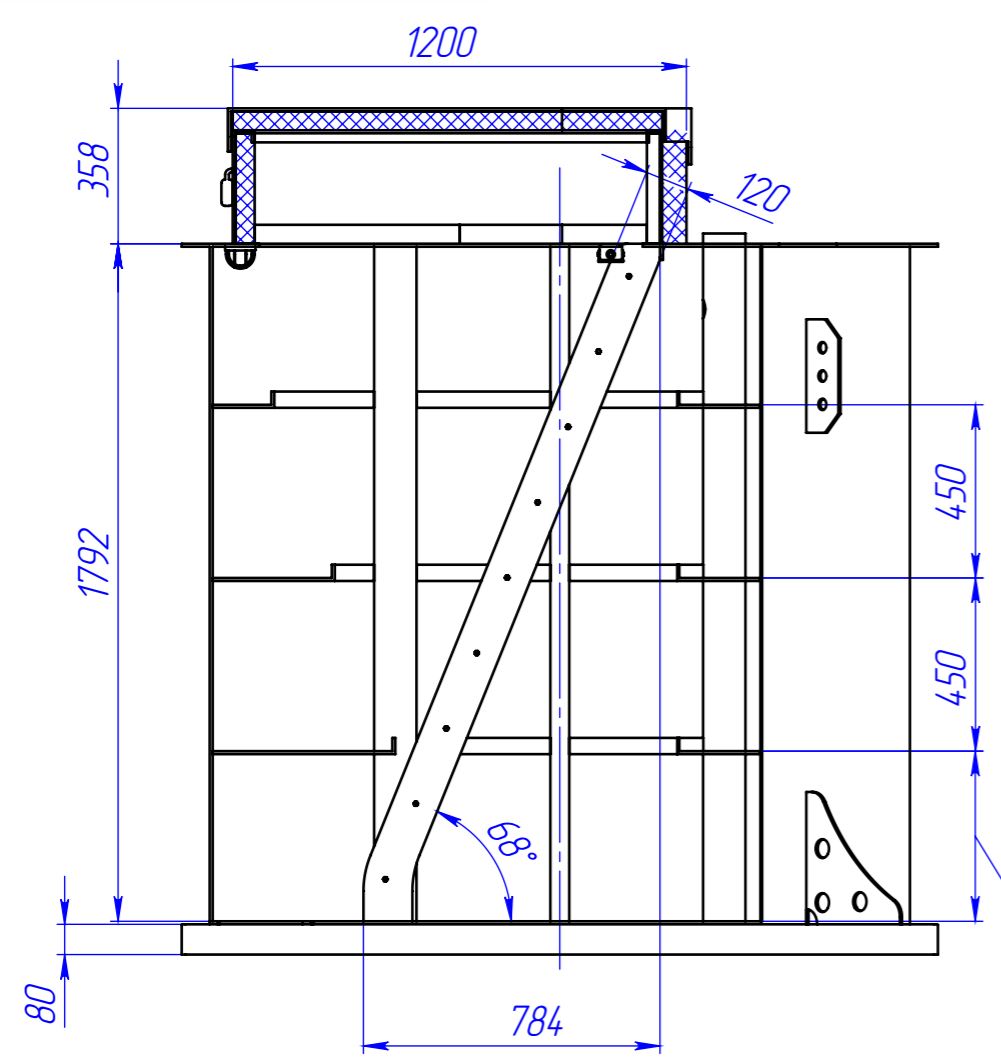

Kellari 5 ГЧ

Перв. примен.
Kellari 5 с винными полками ГЧ

Справ. №

Подп. и дата

Инв. № дубл.

Взам. инв. №

Подп. и дата

Инв. № подл.

Размеры для справок.

					Kellari 5 ГЧ		
					Погреб с 2-мя винными полками Габаритный чертеж		
Изм.	Лист	№ докум.	Подп.	Дата	Лит.	Масса	Масштаб
				01.11.2021			1:20
Разраб.					Лист	Листов 1	
Пров.					Kolo Vesi		
Т.контр.					Формат А3		
Н.контр.							
Утв.							