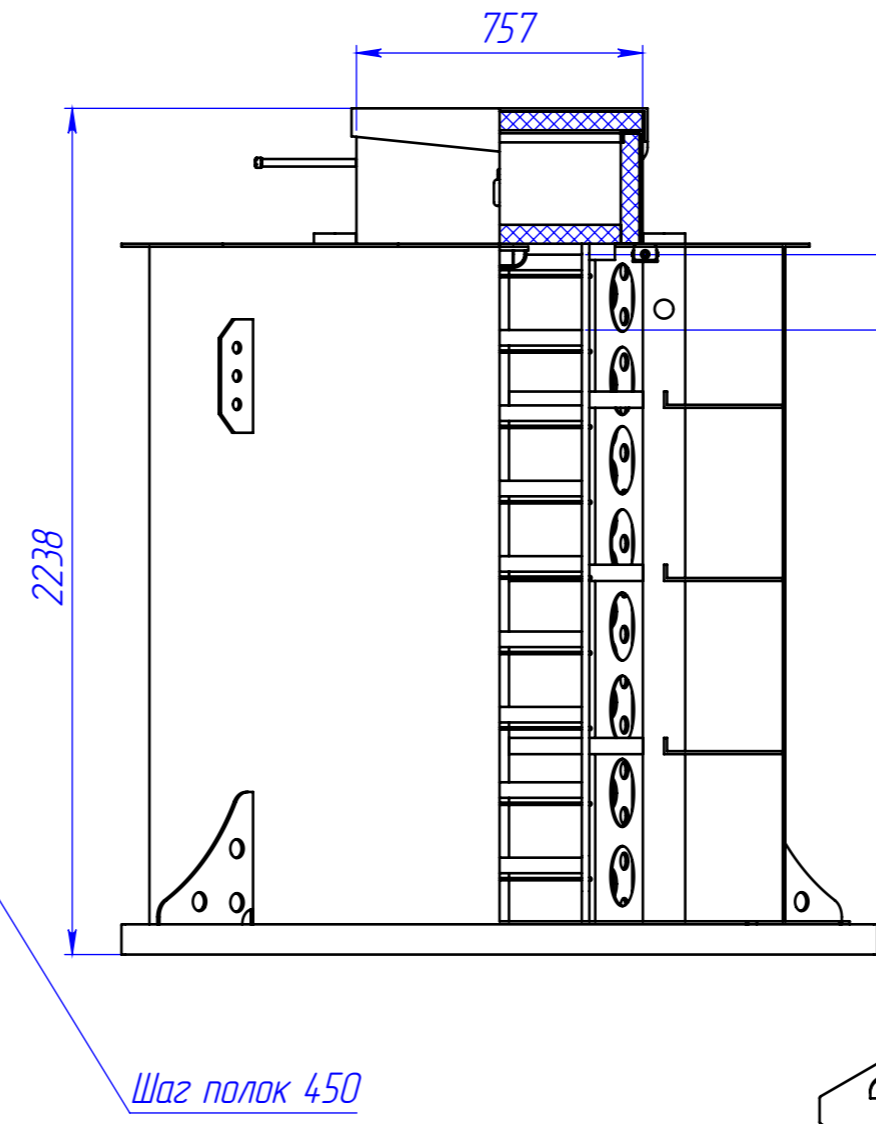

Kellari 5 ГЧ

Перв. примен.
Kellari 5 с винными полками ГЧ

Справ. №

Подп. и дата

Инв. № дубл.

Взам. инв. №

Подп. и дата

Инв. № подл.

Размеры для справок.

					Kellari 5 ГЧ		
					Погреб с 2-мя винными полками Габаритный чертеж		
Изм.	Лист	№ докум.	Подп.	Дата	Лит.	Масса	Масштаб
				01.11.2021			1:20
Разраб.					Лист	Листов 1	
Пров.					Kolo Vesi		
Т.контр.					Формат А3		
Н.контр.							
Утв.							