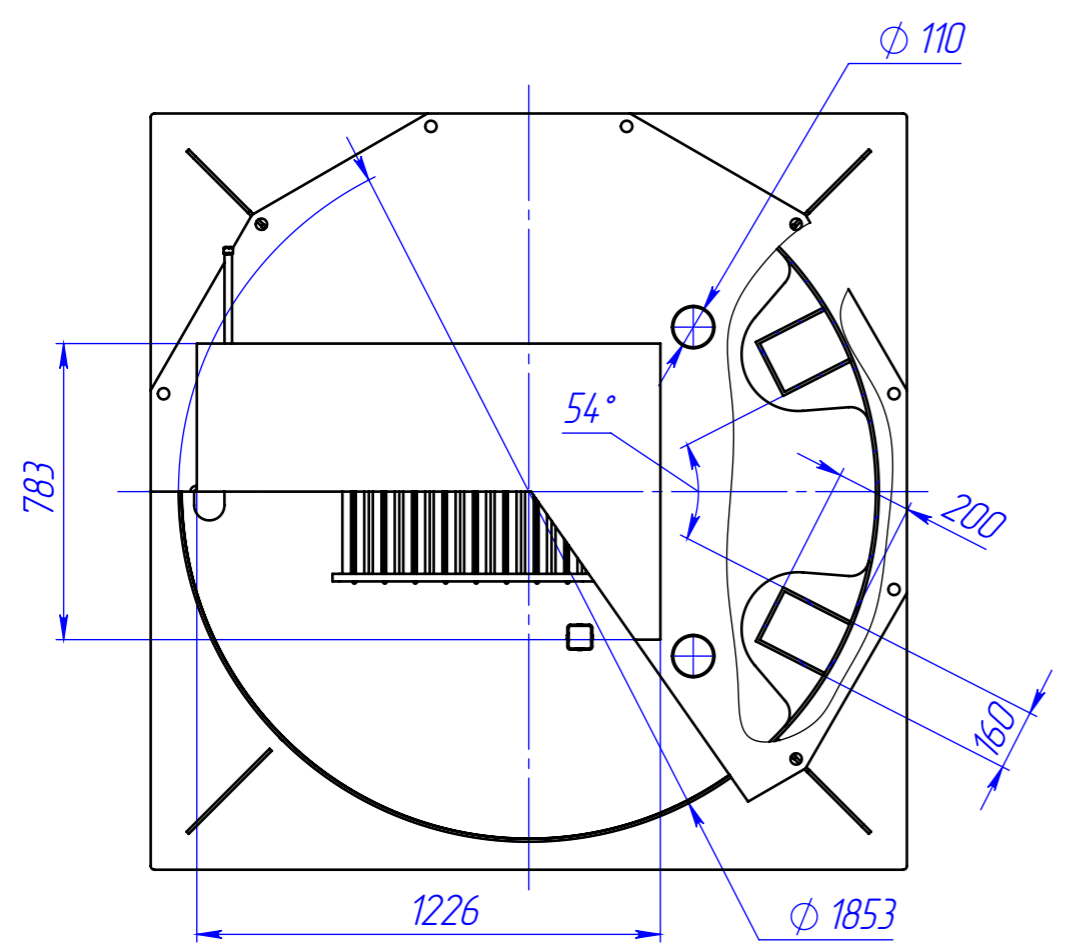

Kellari 5 ГЧ

Перв. примен.
Kellari 5 с винными полками ГЧ

Справ. №

Подп. и дата

Инв. № дубл.

Взам. инв. №

Подп. и дата

Инв. № подл.

Размеры для справок.

					Kellari 5 ГЧ		
					Погреб с 2-мя винными полками Габаритный чертеж		
Изм.	Лист	№ докум.	Подп.	Дата	Лит.	Масса	Масштаб
				01.11.2021			1:20
Разраб.					Лист	Листов 1	
Пров.					Kolo Vesi		
Т.контр.					Формат А3		
Н.контр.							
Утв.							