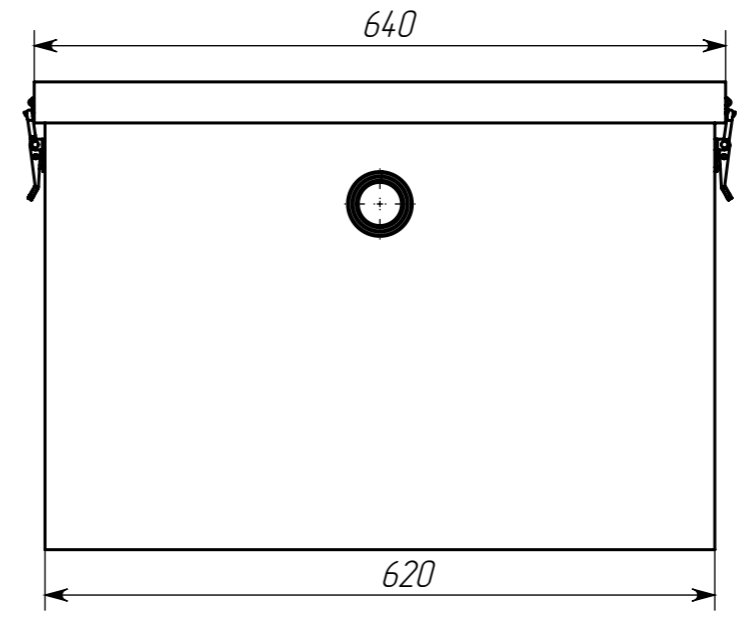

Перв. примен.
ТУК 1,75-125 ГЧ

Справ. №
Инв. № инв. №
Взам. инв. №
Инв. № докл.
Подп. и дата
Подп. и дата
Инв. № подл.

ТУК 1,75-125 ГЧ

Изм.	Лист	№ докум.	Подп.	Дата
Разраб.				11.11.2021
Пров.				
Т.контр.				
Н.контр.				
Утв.				

ТУК 1,75-125 ГЧ

Жируловитель
Габаритный чертеж

Лит.	Масса	Масштаб
		1:7
Лист	Листов 1