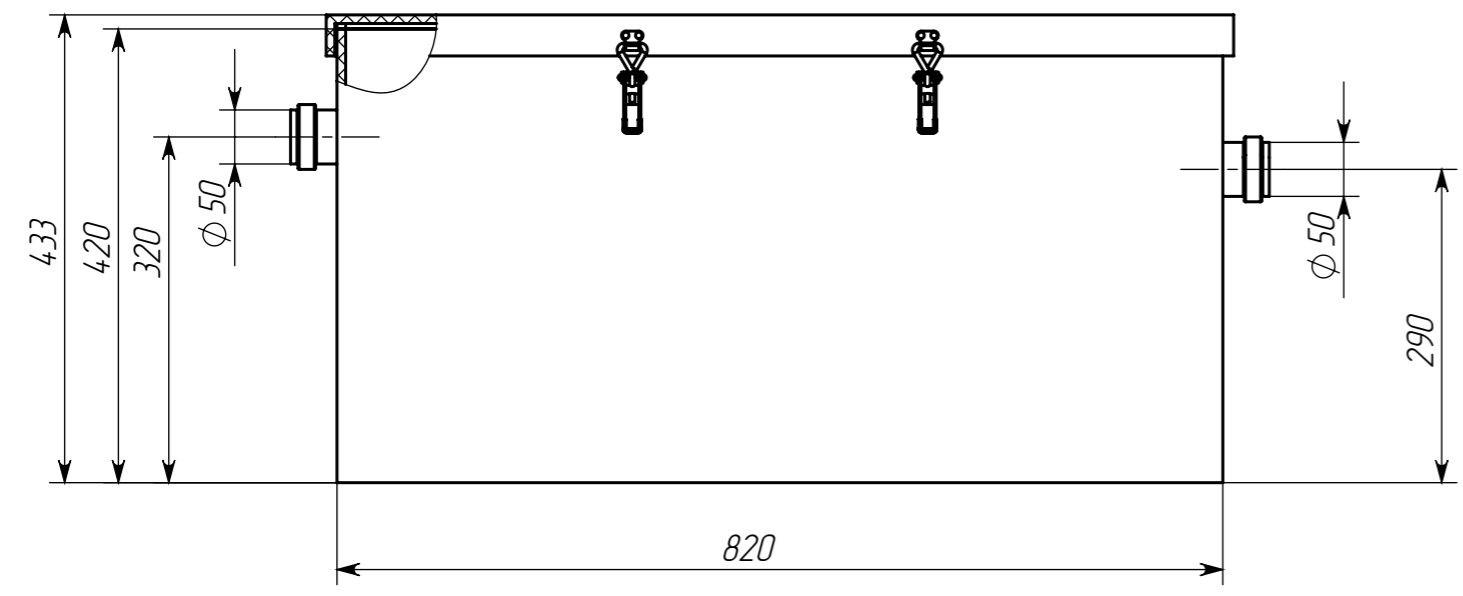

Перв. примен.
ТУК 1,75-125 ГЧ

Справ. №
Инв. № инв. №
Взам. инв. №
Инв. № докл.
Подп. и дата
Подп. и дата
Инв. № подл.

ТУК 1,75-125 ГЧ

Изм.	Лист	№ докум.	Подп.	Дата
Разраб.				11.11.2021
Пров.				
Т.контр.				
Н.контр.				
Утв.				

ТУК 1,75-125 ГЧ

Жируловитель
Габаритный чертеж

Лит.	Масса	Масштаб
		1:7
Лист	Листов 1