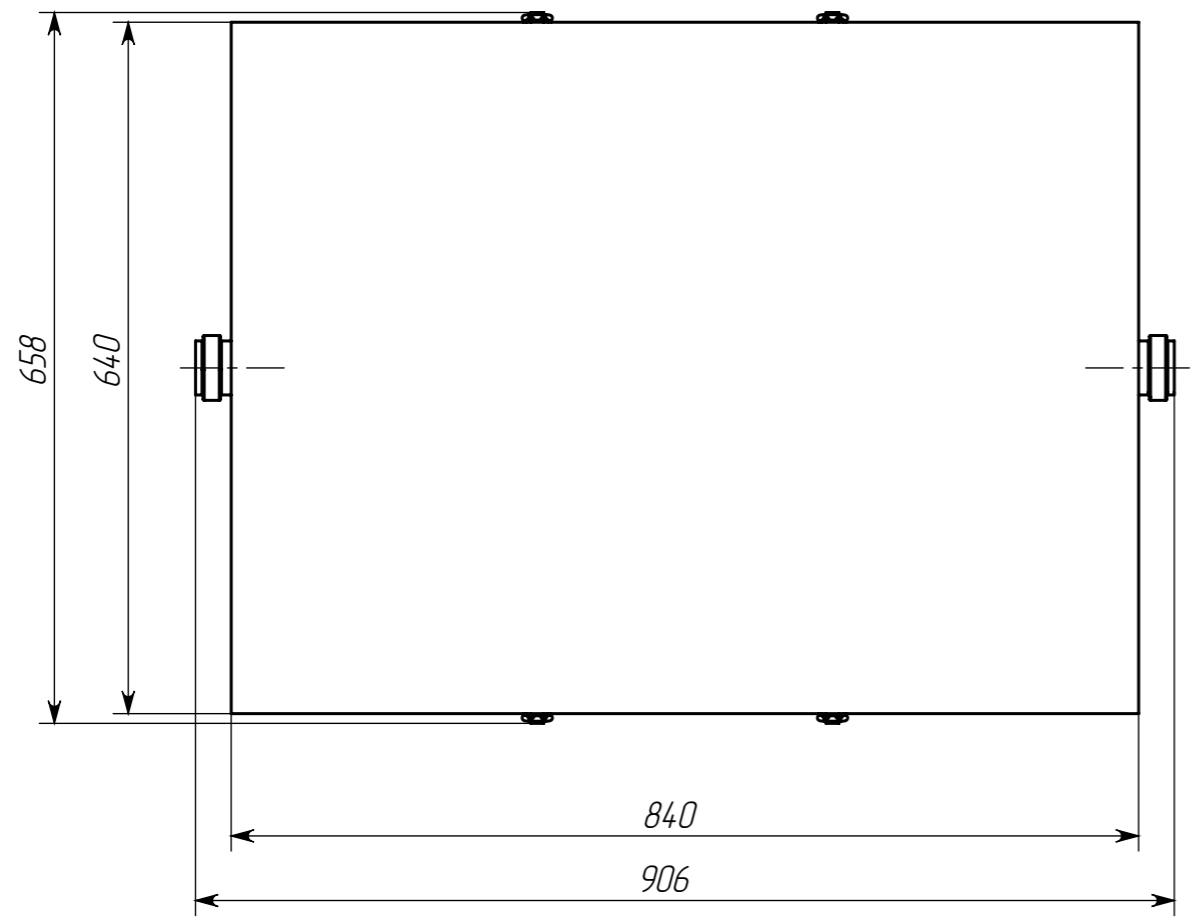

Перв. примен.
ТУК 1,75-125 ГЧ

Справ. №
Инв. № инв. №
Взам. инв. №
Инв. № докл.
Подп. и дата
Подп. и дата
Инв. № подл.

ТУК 1,75-125 ГЧ

Изм.	Лист	№ докум.	Подп.	Дата
Разраб.				11.11.2021
Пров.				
Т.контр.				
Н.контр.				
Утв.				

ТУК 1,75-125 ГЧ

Жируловитель
Габаритный чертеж

Лит.	Масса	Масштаб
		1:7
Лист	Листов 1